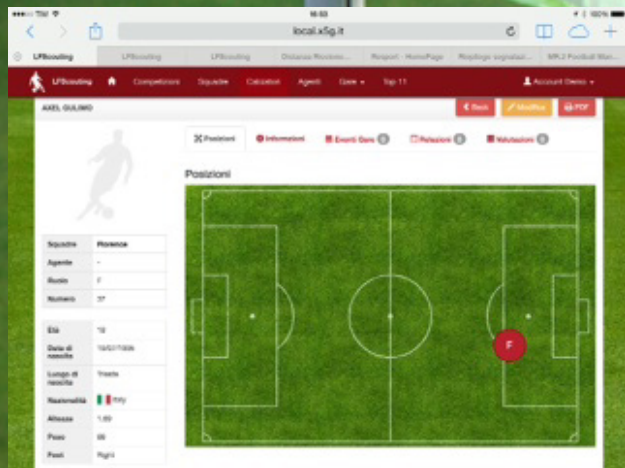

I dati a portata di mano

Alla web app si accede attraverso policy definite dall'utente principale che è in grado di gestire permessi e flusso dei dati. I dati possono essere classificati partendo dalle competizioni fino alle caratteristiche dei singoli giocatori, come età, peso, nazionalità. I dati sui calciatori si possono correlare alle singole partite osservate e viceversa.

Calendario efficiente

La condivisione di appuntamenti consentirà di assegnare ad ogni singolo scout la propria gara o il proprio talento da seguire. L'utilizzo del calendario, specie per i gruppi di lavoro, darà il senso di squadra, di contemporaneità e di interessamento verso il lavoro del proprio gruppo.